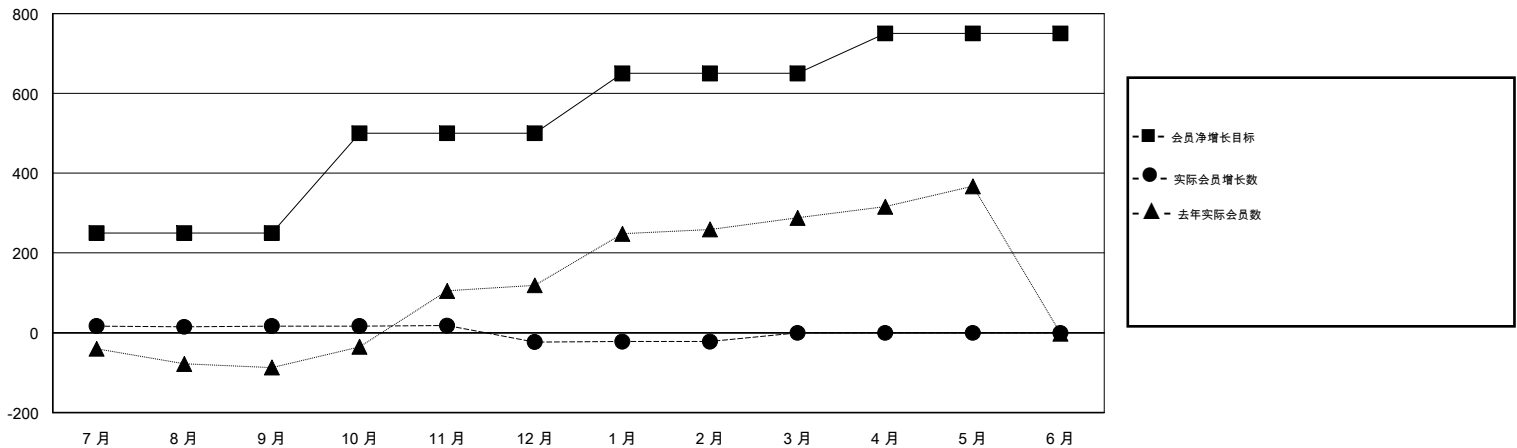

MONTHLY MEMBERSHIP PROGRESS REPORT

District 390

Results as of: 02/28/2019

GMT: ZIYU LIN

地点 CHINA

GMT宪章区

分会				位会员@每位须缴			
成果 2018-2019				成果 2018-2019			
季	新分会目标	新会	会员流失的分会	季	会员净增长目标	实际会员增长数	实际退会会员 (包括转会)
7月/8月/9月	0	1	2	7月/8月/9月	250	50	17
10月/11月/12月	0	0	0	10月/11月/12月	250	3	43
1月/2月/3月	0	0	0	1月/2月/3月	150	1	0
4月/5月/6月	0	0	0	4月/5月/6月	100	0	

目标与实际新会累积

目标和实际会员累积

已取消的分会: 2	10 CLUBS OF 63 增添1位或以上的新会员	性别分布 男 1,078 (57.19%) 女 807 (42.81%) 年度女性会员百分比目标: 0%
放弃的会员 过世 0 分会已取消 0 其他 60 总计 60	点击这里取得累计会员数据	总计家庭单位会员数 176 支付减半会费的家庭会员 90