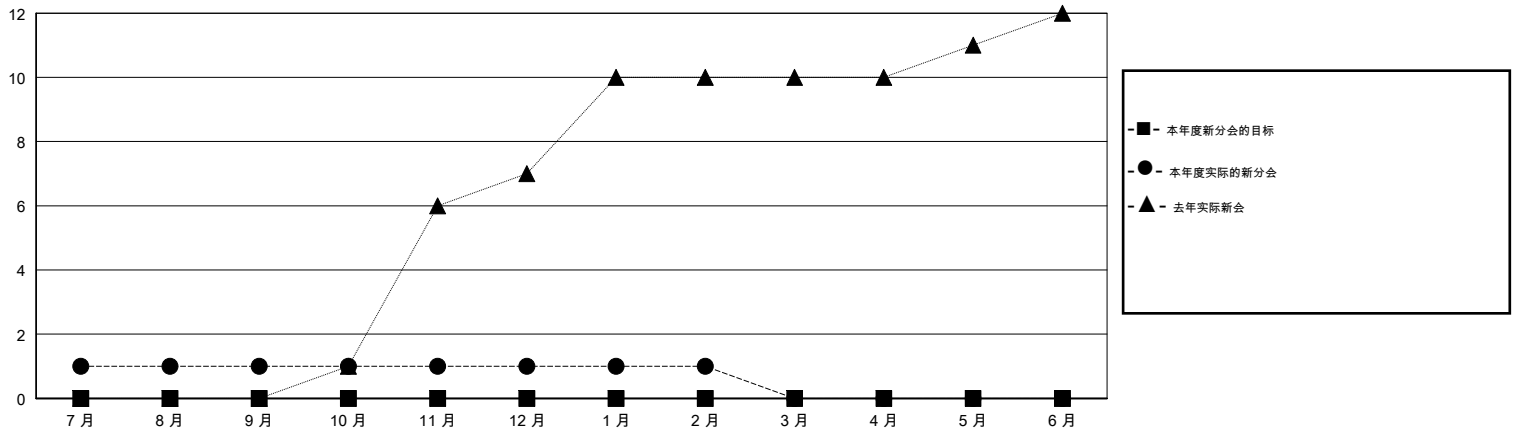

MONTHLY MEMBERSHIP PROGRESS REPORT

District 390

Results as of: 02/28/2019

GMT: ZIYU LIN

地点 CHINA

GMT宪章区

分会				位会员@每位须缴			
成果 2018-2019				成果 2018-2019			
季	新分会目标	新会	会员流失的分会	季	会员净增长目标	实际会员增长数	实际退会会员 (包括转会)
7月/8月/9月	0	1	2	7月/8月/9月	250	50	17
10月/11月/12月	0	0	0	10月/11月/12月	250	3	43
1月/2月/3月	0	0	0	1月/2月/3月	150	1	0
4月/5月/6月	0	0	0	4月/5月/6月	100	0	

目标与实际新会累积

目标和实际会员累积

已取消的分会: 2	10 CLUBS OF 63 增添1位或以上的新会员	性别分布 男 1,078 (57.19%) 女 807 (42.81%) 年度女性会员百分比目标: 0%
放弃的会员 过世 0 分会已取消 0 其他 60 总计 60	点击这里取得累计会员数据	总计家庭单位会员数 176 支付减半会费的家庭会员 90